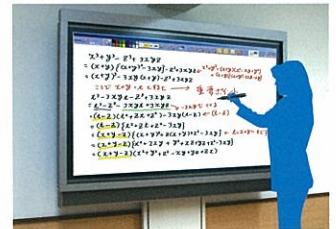

プラズマディスプレイ対応タッチパネル

■大画面を活かしたインフォメーションボードや電子黒板としてご利用いただけます。

50インチ

60インチ

※プラズマディスプレイ用タッチパネルはプラズマディスプレイの表面ガラスをタッチします。

プロジェクター対応タッチパネル

■学校教育・企業でのプレゼンテーションで威力を発揮します。

60インチリアプロ

75インチリアプロ
75インチフロント

80インチリアプロ

専用電子ペン

ショートカットボタンに右クリック、ダブルクリックなどが割り当て可能。
※60インチPDP対応製品には電子ペンが標準で添付されています

文字書き、図形描きがスムーズに行えます。

造作・特機

大画面

■展示施設のデモ用、テレビ番組の解説などにご利用いただけます。