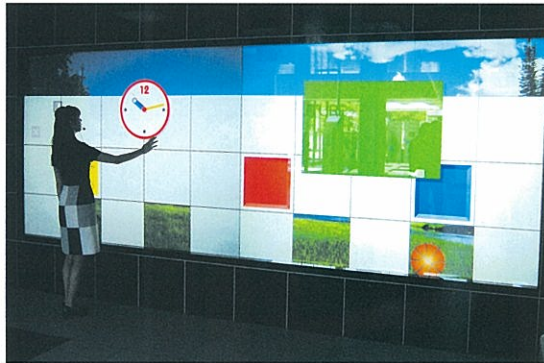

プラズマディスプレイ対応タッチパネル

■大画面を活かしたインフォメーションボードや電子黒板としてご利用いただけます。

50インチ

60インチ

※プラズマディスプレイ用タッチパネルはプラズマディスプレイの表面ガラスをタッチします。

プロジェクター対応タッチパネル

■学校教育・企業でのプレゼンテーションで威力を発揮します。

60インチリアプロ

75インチリアプロ
75インチフロント

80インチリアプロ

専用電子ペン

ショートカットボタンに右クリック、ダブルクリックなどが割り当て可能。
※60インチPDP対応製品には電子ペンが標準で添付されています

文字書き、図形描きがスムーズに行えます。

造作・特機

大画面

■展示施設のデモ用、テレビ番組の解説などにご利用いただけます。

80インチタッチパネル

100インチリアプロ用
後付けタッチパネル

103インチプラズマディスプレイ用
後付けタッチパネル

110インチ×横2面タッチパネル
(パナソニックセンター東京)

150インチタッチパネル
(NTT DoCoMo R&Dセンタ)

筐体組み込み型・テーブル型

■ショッピングモールの館内案内や駅キヨスクとしてご利用いただけます。

45インチ液晶タッチパネル